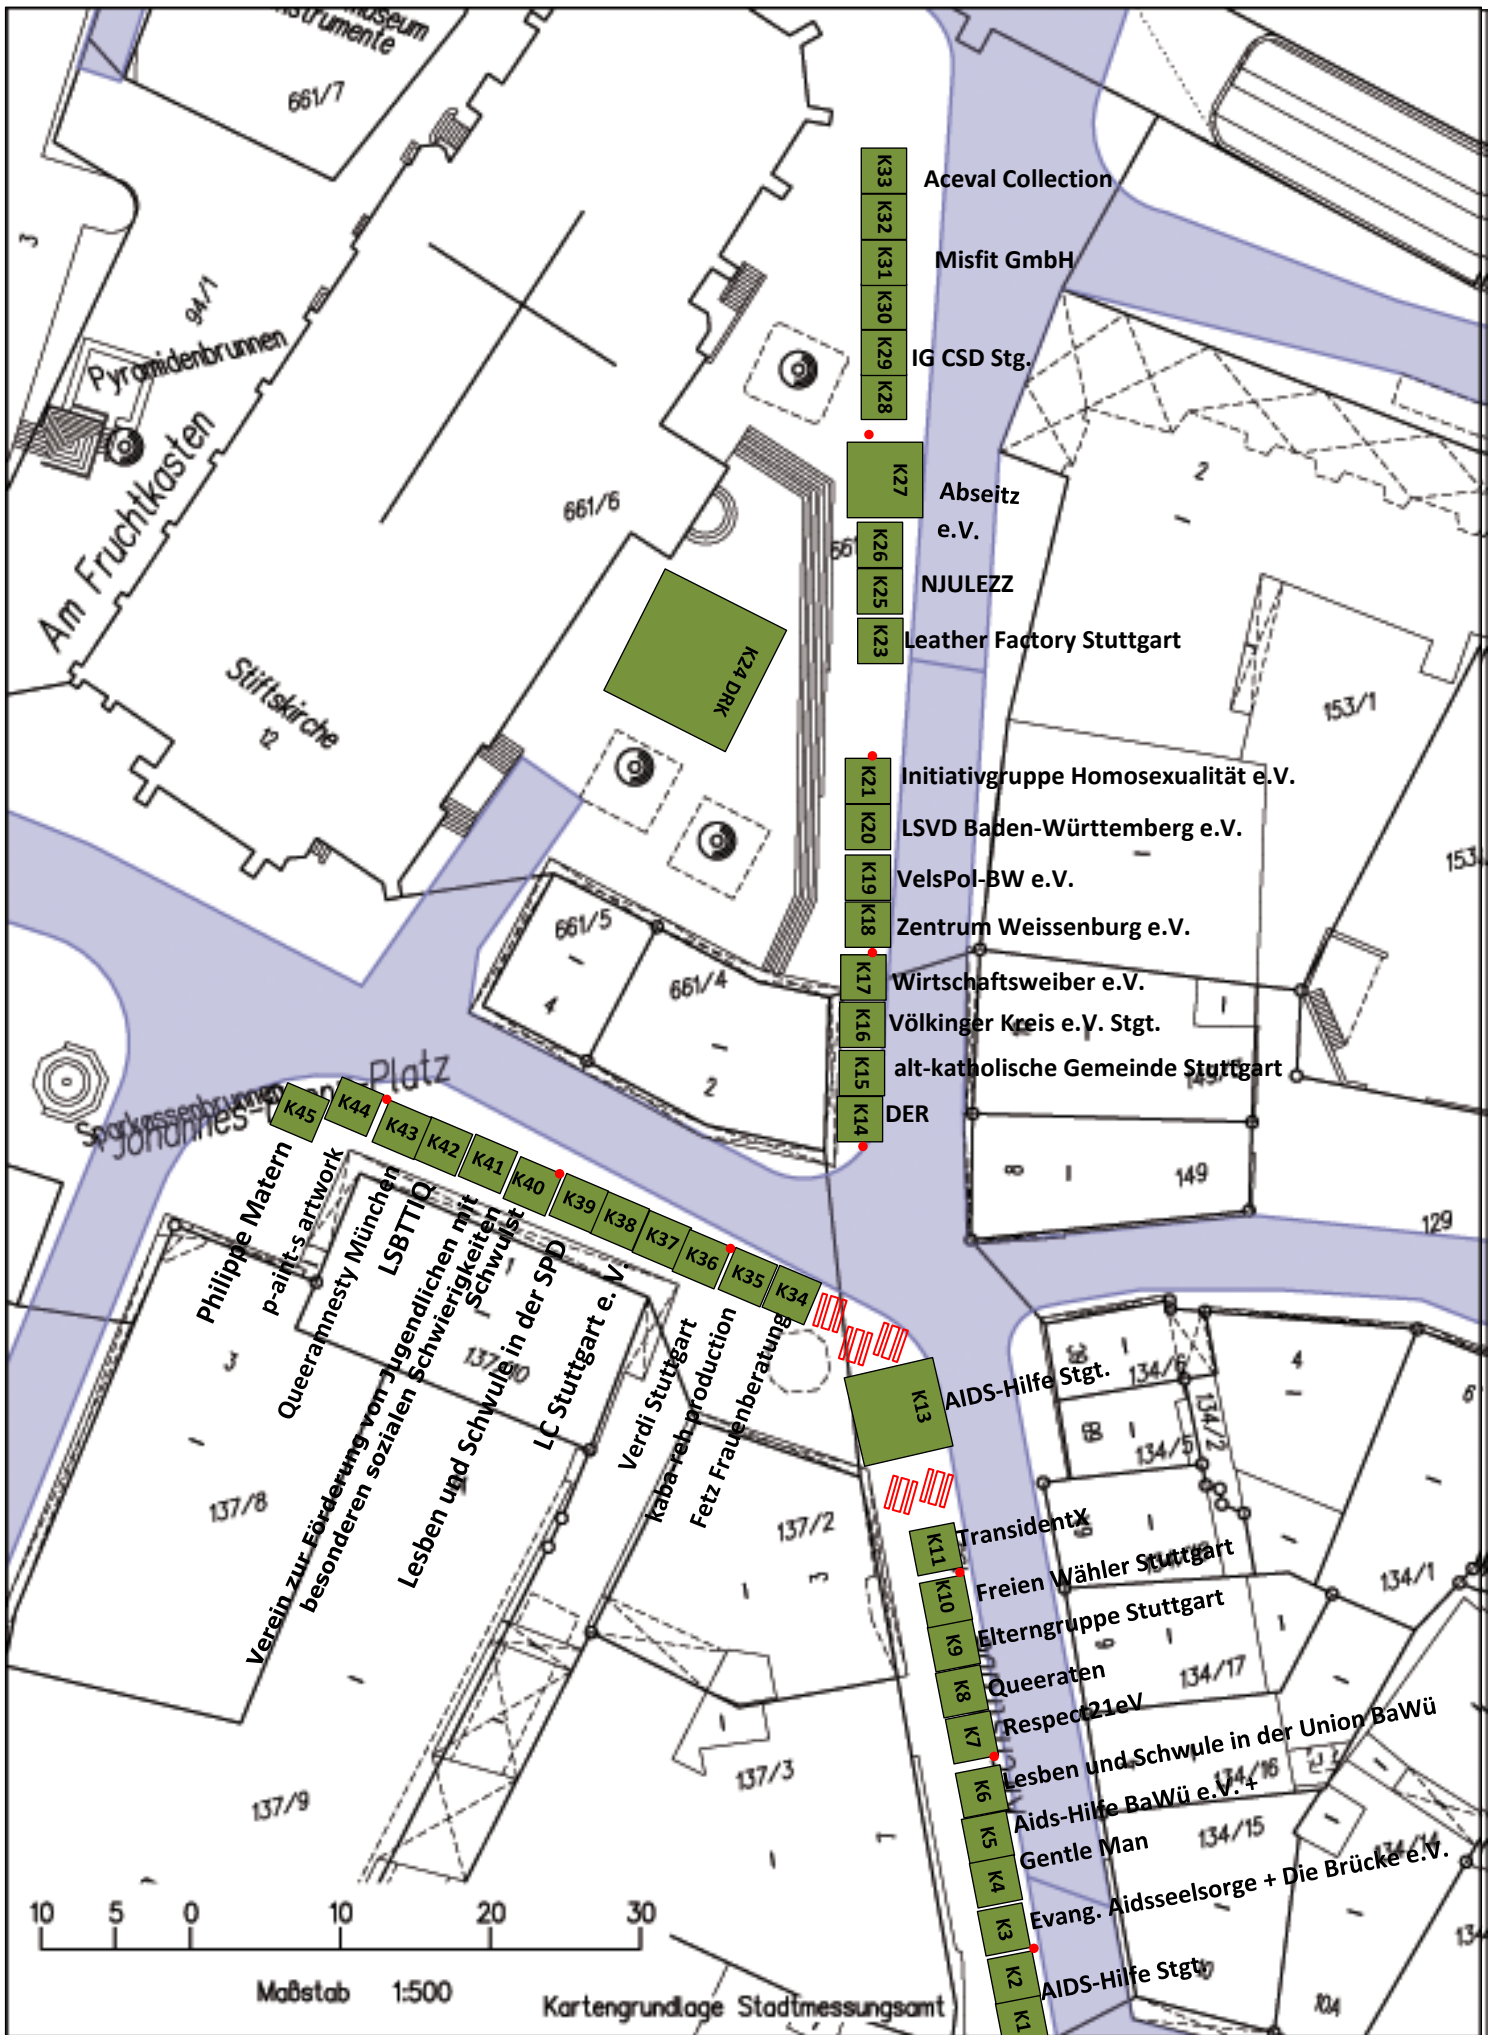

**Standbelegung**  
**23. Hocketse AIDS-Hilfe Stuttgart e.V.**  
27.07.2014

**Kirchstraße**

Stand	Betreiber	Angebot
K1	AIDS-Hilfe Stuttgart e.V.	Info
K2	AIDS-Hilfe Stuttgart e.V.	Gedenkzelt
K3	Evang. Aidsseelsorge + Die Brücke e.V.	Info
K4	Gentle Man (Aids-Hilfe BaWü e.V. )	Info
K5	Gentle Man (Aids-Hilfe BaWü e.V. )	Info
K6	Lesben und Schwule in der Union BaWü	Info
K7	Respect21eV	Info
K8	Queeraten	Info
K9	Elterngruppe Stuttgart	Info
K10	Freien Wähler Stuttgart	Info
K11	TransidentX e.V.	Info
K13	AIDS-Hilfe Stuttgart e.V.	Kuchen
K14	DER Deutsches Reisebüro	Promotion Gay Reisen
K15	alt-katholische Gemeinde Stuttgart	Info
K16	Völkinger Kreis e.V. Stuttgart	Info
K17	Wirtschaftsweiber e.V. RG Stuttgart	Info
K18	Zentrum Weissenburg e.V.	Info
K19	VelsPol-BW e.V.	Info
K20	LSVD Baden-Württemberg e.V.	Info
K21	Initiativgruppe Homosexualität e.V (ihs)	Info
K23	Leather Factory Stuttgart	Verkauf Lederwaren
K24	DRK	Rettung
K25	NJULEZZ	Verkauf T-Shirts und Accessoires
K26	Abseitz e.V.	Info
K27	Abseitz e.V.	Aktion
K28	IG CSD Stuttgart e.V.	Info
K29	IG CSD Stuttgart e.V.	Info
K30	Misfit GmbH	Verkauf Piercing-Schmuck
K31	Misfit GmbH	Verkauf Piercing-Schmuck
K32	AC Jewellery	Verkauf Schmuck
K33	AC Jewellery	Verkauf Schmuck
K34	Fetz Frauenberatung e.V.	Info
K35	kaba-reh production	Info
K36	ver.di Bezirk Stuttgart - Arbeitskreis LuS	Info
K37	Lederclub Stuttgart e.V.	Info
K38	Lederclub Stuttgart e.V.	Info
K39	Lesben und Schwule in der SPD	Info
K40	Schwulst e.V.	Info
K41	Verein zur Förderung von Jugendlichen mit besonderen sozialen Schwierigkeiten	Info
K42	Landesnetzwerk LSBTTIQ	Info
K43	Queeramnesty München	Info
K44	p-aint-s artwork	Verkauf Gemälde
K45	Philippe Matern	Info

10 5 0 10 20 30  
 Maßstab 1:500  
 Kartengrundlage Stadtmessungsamt